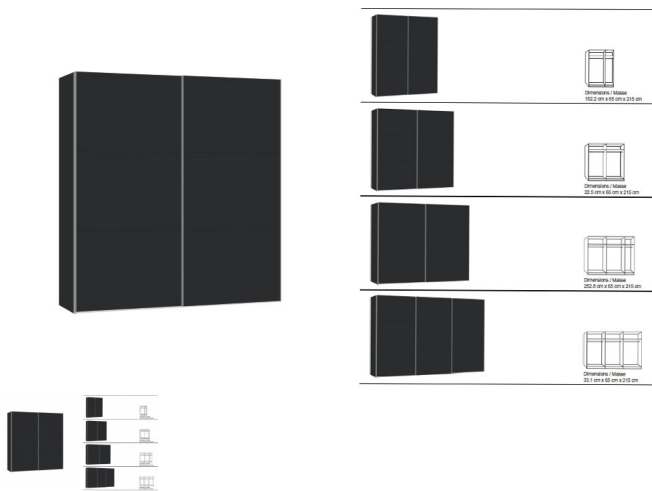

Schwebetürenschränk Jutzler

Bewertung: Noch nicht bewertet

Preis

668,00 CHF

[Stellen Sie eine Frage zu diesem Produkt](#)

Beschreibung

Schwebetürenschränk Jutzler

Korpus Novaschwarz
Front Novaschwarz
in diversen Breiten bestellbar: 152.2 - 202.5 - 252.8 - 303.1 cm
Höhe 215 cm
Tiefe 65 cm
im Preis inbegriffen 1 Tablar und 1 Kleiderstange pro Abteil