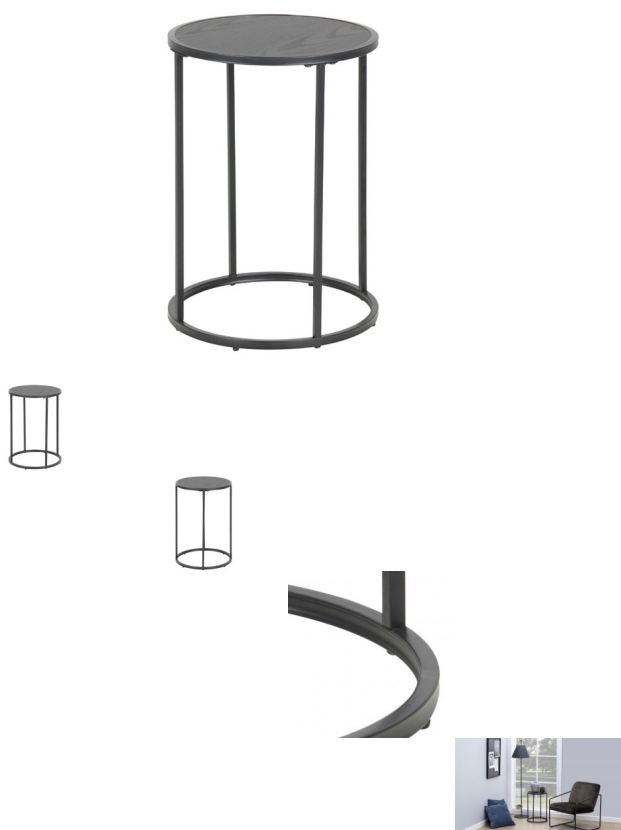

Seaford Beistelltisch rund Esche schwarz

Bewertung: Noch nicht bewertet

Preis

55,00 CHF

[Stellen Sie eine Frage zu diesem Produkt](#)

Beschreibung

Seaford Beistelltisch rund Esche schwarz

Platte: Esche schwarz rau Melamin
Gestell: Metall pulverbeschichtet rau, schwarz matt
Durchmesser ca. 40 cm H 55 cm
Max. Hauptbelastbarkeit 20 kg
zerlegt