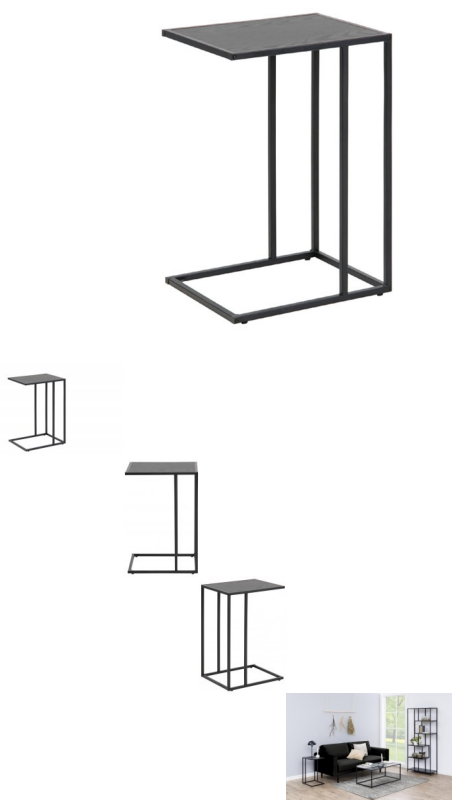

Seaford Beistelltisch schwarz

Bewertung: Noch nicht bewertet

Preis

55,00 CHF

[Stellen Sie eine Frage zu diesem Produkt](#)

Beschreibung

Seaford Beistelltisch schwarz

Tischplatte: in Melamin Esche schwarz,
Gestell: Metall pulverbeschichtet rau, schwarz matt
B/H/T: 43x63x35 cm
Max. Hauptbelastbarkeit 11 kg
zerlegt