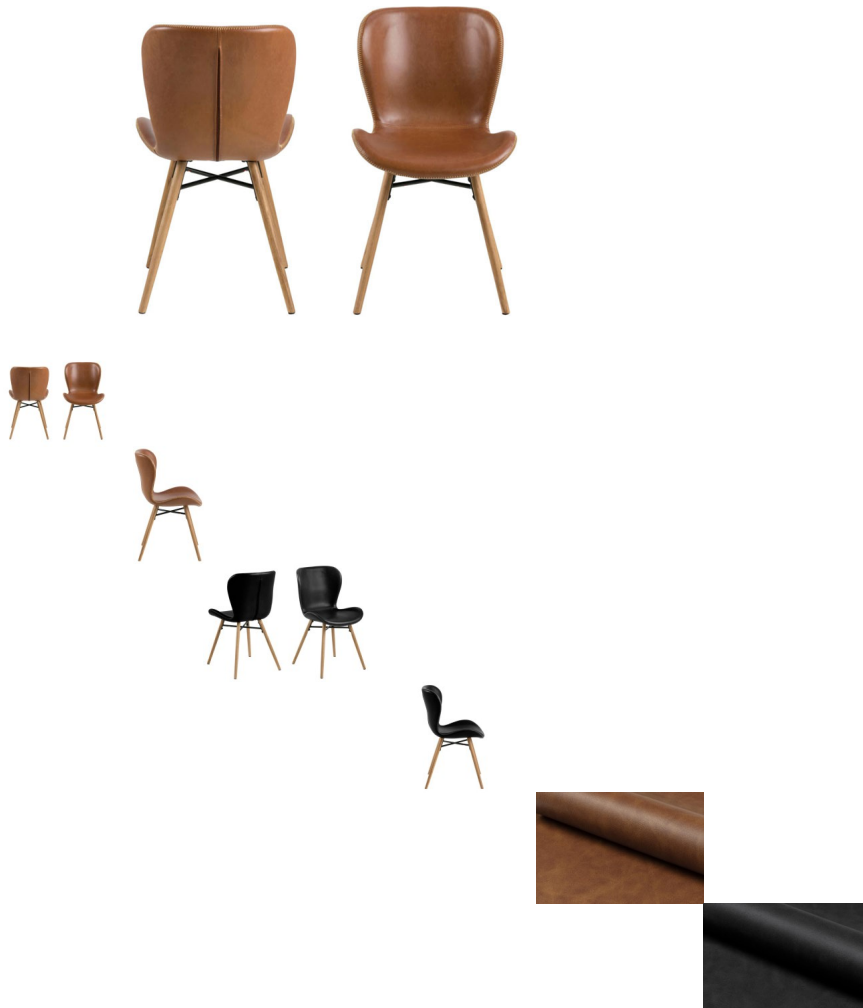

Stuhl Batilda Kunstleder

Bewertung: Noch nicht bewertet

Preis

115,00 CHF

[Stellen Sie eine Frage zu diesem Produkt](#)

Beschreibung

Stuhl Batilda Kunstleder