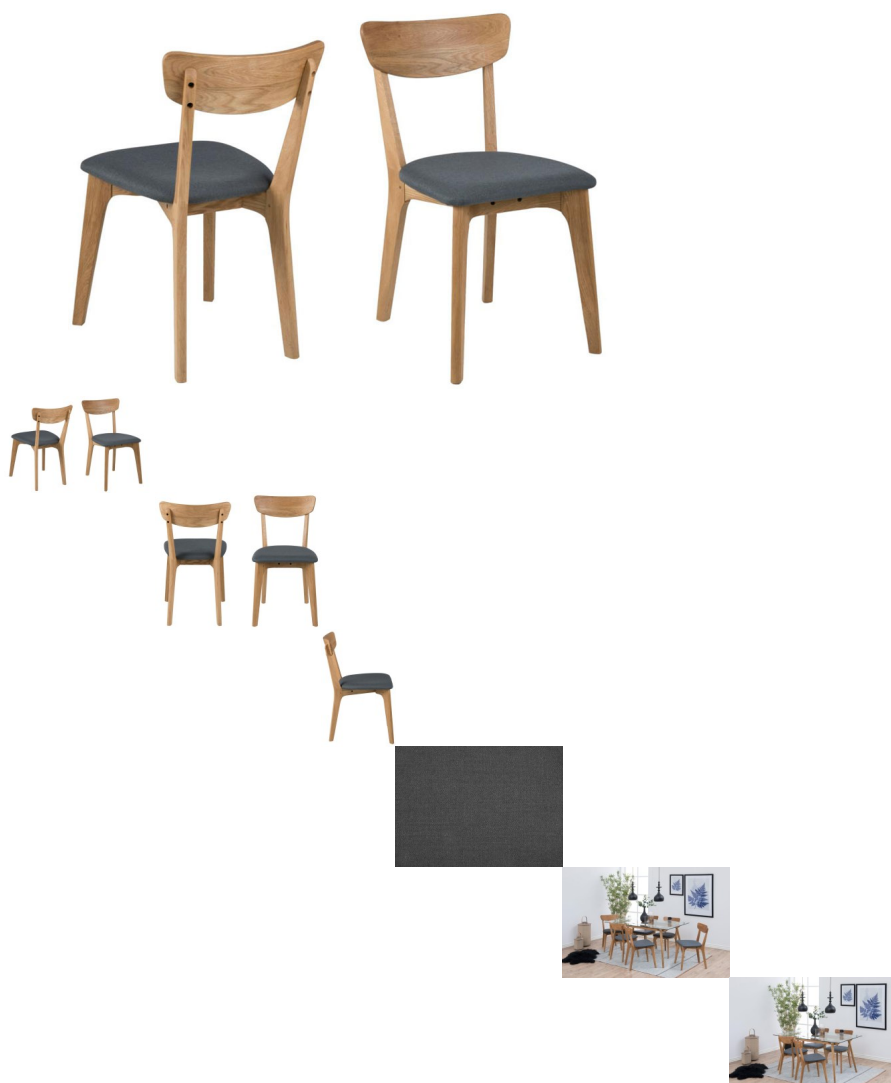

Stuhl Taxi dunkelgrau

Bewertung: Noch nicht bewertet

Preis

129,00 CHF

Lieferzeit ca.
auf Anfrage

[Stellen Sie eine Frage zu diesem Produkt](#)

Beschreibung

Stuhl Taxi dunkelgrau

Stuhl Taxi dunkelgrau

Bezug: Corsica Stoff in der Farbe dunkelgrau 20,
Gestell: Eiche massiv, geölt
Breite: 45 cm
Tiefe: 49 cm
Höhe: 84 cm
Rückenlehnenhöhe: 39,5 cm
Sitzbreite: 43 cm
Sitztiefe: 41 cm
Sitzhöhe max.: 47,5 cm
Max. Hauptbelastbarkeit: 110 kg
Holzherkunft: USA