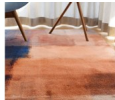

Bewertung: Noch nicht bewertet

Preis

296,00 CHF

[Stellen Sie eine Frage zu diesem Produkt](#)

Beschreibung

Teppich Brush

Lieferbare Grösse: 120 x 180 cm / 155 x 230 cm / 200 x 290 cm

100% Polyamie Pile,

Totalgewicht 2'400 G/M2