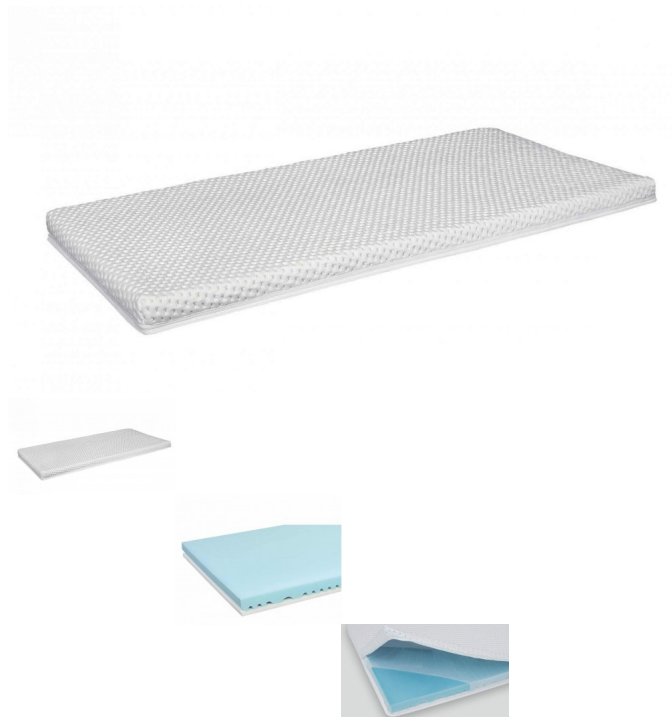

Topper Gel Top von Hasena

Bewertung: Noch nicht bewertet

Preis

549,00 CHF

[Stellen Sie eine Frage zu diesem Produkt](#)

Beschreibung

Topper Gel Top von Hasena

Die Auflage steht für eine druckentlastende, offenporige, sanfte und schnelle Anpassung, sowie ein perfektes Schlafklima. Der Bezug ist auf der Oberseite unversepelt, um optimales Liegeempfinden und dadurch körpergerechten Schlafkomfort durch das Watergel zu gewährleisten. Auf der Unterseite ist der Bezug mit hochwertiger, feuchtigkeitsregulierender und atmungsaktiver Klimawatte versepelt. Der Hasena Topper "Gel-Top" empfiehlt sich für Personen, welche gerne weich in die Matratze versinken und umhüllt werden, aber trotzdem eine angenehme Stützung suchen.

Bezug:

Oberseite: 77% Polyester, 21% Viskose, 2% Elasthan

Unterseite: 100% Polyester

Füllung: 100% Polyester 100 g/m²

4-seitiger Reissverschluss, abnehmbar und waschbar bis 60°

Höhe: 9 cm