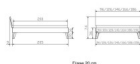

Trento Bett Ancona Buche weiss von Hasena

FüÙe 20 cm