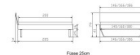

Trento Bett Asti Kernbuche von Hasena

Bewertung: Noch nicht bewertet

Preis

569,00 CHF

[Stellen Sie eine Frage zu diesem Produkt](#)

Beschreibung

Trento Bett Asti Kernbuche von Hasena

Bettrahmen: Trento 16 cm Höhe, Kernbuche Natur, geölt
Kopfteil: Pella (bei 200 cm breiten Betten Kopfteil 180 cm)
Füsse: Kufen Glyd anthrazit 20 **oder** 25 cm Höhe