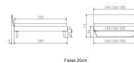

Trento Bett Asti Nussbaum von Hasena

Bewertung: Noch nicht bewertet

Preis

899,00 CHF

[Stellen Sie eine Frage zu diesem Produkt](#)

Beschreibung

Trento Bett Asti Nussbaum von Hasena

Rahmen: Trento 16 cm Nussbaum massiv, geölt
Kopfteil: Pella (bei 200 cm breiten Betten Kopfteil 180cm)
Füsse: Kufen Glyd anthrazit 20 cm oder 25 cm Höhe