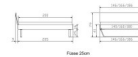

Trento Bett Asti Nussbaum von Hasena

Bewertung: Noch nicht bewertet

Preis

899,00 CHF

[Stellen Sie eine Frage zu diesem Produkt](#)

Beschreibung

Trento Bett Asti Nussbaum von Hasena

Rahmen: Trento 16 cm Nussbaum massiv, geölt
Kopfteil: Pella (bei 200 cm breiten Betten Kopfteil 180cm)
Füsse: Kufen Glyd anthrazit 20 cm oder 25 cm Höhe