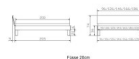

Trento Bett Forti Buche weiss von Hasena

Bewertung: Noch nicht bewertet

Preis

457,00 CHF

[Stellen Sie eine Frage zu diesem Produkt](#)

Beschreibung

Trento Bett Forti Buche weiss von Hasena