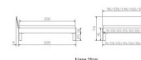

Trento Bett Forti Eiche von Hasena

Bewertung: Noch nicht bewertet

Preis

587,00 CHF

[Stellen Sie eine Frage zu diesem Produkt](#)