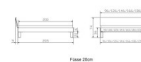

Trento Bett Forti Eiche von Hasena

Bewertung: Noch nicht bewertet

Preis

587,00 CHF

[Stellen Sie eine Frage zu diesem Produkt](#)