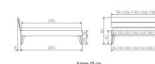

Trento Bett Ortona Kernbuche von Hasena

Bewertung: Noch nicht bewertet

Preis

496,00 CHF

[Stellen Sie eine Frage zu diesem Produkt](#)

Beschreibung

Trento Bett Ortona Kernbuche von Hasena