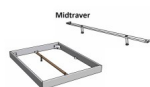

Trento Bett Ortona Kernbuche von Hasena

Bewertung: Noch nicht bewertet

Preis

496,00 CHF

[Stellen Sie eine Frage zu diesem Produkt](#)

Beschreibung

Trento Bett Ortona Kernbuche von Hasena