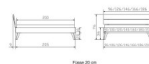

Trento Bett Ortona Kernbuche von Hasena

Bewertung: Noch nicht bewertet

Preis

496,00 CHF

[Stellen Sie eine Frage zu diesem Produkt](#)

Beschreibung

Trento Bett Ortona Kernbuche von Hasena