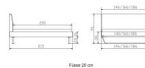

Trento Bett Pietro Kernbuche von Hasena

Bewertung: Noch nicht bewertet

Preis

828,00 CHF

[Stellen Sie eine Frage zu diesem Produkt](#)

Beschreibung

Trento Bett Pietro Kernbuche von Hasena