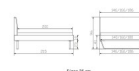

Trento Bett Pietro Kernbuche von Hasena

Bewertung: Noch nicht bewertet

Preis

828,00 CHF

[Stellen Sie eine Frage zu diesem Produkt](#)

Beschreibung

Trento Bett Pietro Kernbuche von Hasena