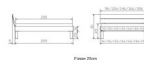

Trento Bett Prato Buche von Hasena

Bewertung: Noch nicht bewertet

Preis

457,00 CHF

[Stellen Sie eine Frage zu diesem Produkt](#)

Beschreibung

Trento Bett Prato Buche von Hasena

Rahmen: Trento 16 cm in Buche massiv, weiss deckend, lackiert
Kopfteil: Ello (bei 200 cm breiten Betten Kopfteil 180cm)
Füsse: Tunca 20 cm oder 25 cm Höhe