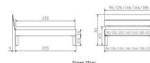

Trento Bett Prato Buche von Hasena

Bewertung: Noch nicht bewertet

Preis

457,00 CHF

[Stellen Sie eine Frage zu diesem Produkt](#)

Beschreibung

Trento Bett Prato Buche von Hasena

Rahmen: Trento 16 cm in Buche massiv, weiss deckend, lackiert
Kopfteil: Ello (bei 200 cm breiten Betten Kopfteil 180cm)
Füsse: Tunca 20 cm oder 25 cm Höhe