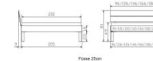

Trento Bett Prato Eiche von Hasena

Bewertung: Noch nicht bewertet

Preis

587,00 CHF

[Stellen Sie eine Frage zu diesem Produkt](#)