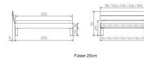

Trento Bett Prato Nussbaum von Hasena

Bewertung: Noch nicht bewertet

Preis

773,00 CHF

[Stellen Sie eine Frage zu diesem Produkt](#)

Beschreibung

Trento Bett Prato Nussbaum von Hasena

Kopfteil: Ello 40cm (bei 200 cm breiten Betten Kopfteil 180cm)

Rahmen: Trento 16 cm in Nussbaum geölt

Füsse: Tunca 20 cm oder 25 cm Höhe