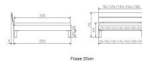

Trento Bett Prato Nussbaum von Hasena

Bewertung: Noch nicht bewertet

Preis

773,00 CHF

[Stellen Sie eine Frage zu diesem Produkt](#)

Beschreibung

Trento Bett Prato Nussbaum von Hasena

Kopfteil: Ello 40cm (bei 200 cm breiten Betten Kopfteil 180cm)

Rahmen: Trento 16 cm in Nussbaum geölt

Füsse: Tunca 20 cm oder 25 cm Höhe