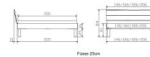

Trento Bett Renzetti Wildeiche von Hasena

Bewertung: Noch nicht bewertet

Preis

769,00 CHF

[Stellen Sie eine Frage zu diesem Produkt](#)

Beschreibung

Trento Bett Renzetti Wildeiche von Hasena

Kopfteil: Turano 43 cm Wildeiche natur geölt
Rahmen: Trento 16 cm Wildeiche natur geölt
Füsse: Tunca Wildeiche natur geölt 20 cm oder 25 cm Höhe