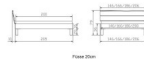

Trento Bett Renzetti Wildeiche von Hasena

Bewertung: Noch nicht bewertet

Preis

769,00 CHF

[Stellen Sie eine Frage zu diesem Produkt](#)

Beschreibung

Trento Bett Renzetti Wildeiche von Hasena

Kopfteil: Turano 43 cm Wildeiche natur geölt
Rahmen: Trento 16 cm Wildeiche natur geölt
Füsse: Tunca Wildeiche natur geölt 20 cm oder 25 cm Höhe