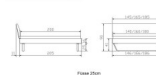

Trento Bett Sariano Wildeiche von Hasena

Bewertung: Noch nicht bewertet

Preis

724,00 CHF

[Stellen Sie eine Frage zu diesem Produkt](#)

Beschreibung