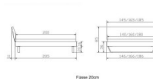

Trento Bett Sariano Wildeiche von Hasena

Bewertung: Noch nicht bewertet

Preis

724,00 CHF

[Stellen Sie eine Frage zu diesem Produkt](#)

Beschreibung