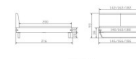

Trento Bett Simone Nussbaum von Hasena

Bewertung: Noch nicht bewertet

Preis

1303,00 CHF

[Stellen Sie eine Frage zu diesem Produkt](#)