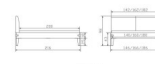

Trento Bett Simone Nussbaum von Hasena

Bewertung: Noch nicht bewertet

Preis

1303,00 CHF

[Stellen Sie eine Frage zu diesem Produkt](#)