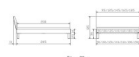

Trento Bett Sondrio Wildeiche von Hasena

Bewertung: Noch nicht bewertet

Preis

612,00 CHF

[Stellen Sie eine Frage zu diesem Produkt](#)

Beschreibung

Trento Bett Sondrio Wildeiche von Hasena

Rahmen: Trento 16 cm in Wildeiche Natur, geölt
Kopfteil: Lecco Kopfteil Kunstleder Kul smoke 336 (bei 200 cm breiten Betten Kopfteil 180 cm
Füße: Roca Metall anthrazit 20 **oder** 25 cm Höhe