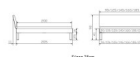

Trento Bett Sondrio Wildeiche von Hasena

Bewertung: Noch nicht bewertet

Preis

612,00 CHF

[Stellen Sie eine Frage zu diesem Produkt](#)

Beschreibung

Trento Bett Sondrio Wildeiche von Hasena

Rahmen: Trento 16 cm in Wildeiche Natur, geölt
Kopfteil: Lecco Kopfteil Kunstleder Kul smoke 336 (bei 200 cm breiten Betten Kopfteil 180 cm
Füße: Roca Metall anthrazit 20 **oder** 25 cm Höhe