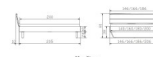

Zwei-Füsse

Note : Pas noté
Prix

843,00 CHF

[Poser une question sur ce produit](#)