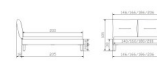

Bett Bergamo Emilia Wildeiche von Hasena

Note : Pas noté

Prix

1238,00 CHF

[Poser une question sur ce produit](#)