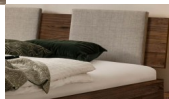

Bett Bergamo Piemonte inklusiv Kissen Nussbaum von Hasena