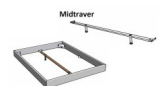

Mittschwerer

Note : Pas noté

Prix

1096,00 CHF

[Poser une question sur ce produit](#)