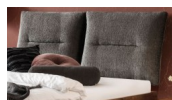

Bett Bergamo Totti Nussbaum von Hasena

Note : Pas noté
Prix

1343,00 CHF

[Poser une question sur ce produit](#)