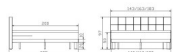

Simply Base Top