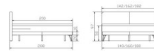

Bett Box-Simply Marsala Wildbuche natur, geölt von Hasena

Note : Pas noté
Prix

1566,00 CHF

[Poser une question sur ce produit](#)