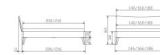

Bett Lounge Caluso Nussbaum von Hasena

Fuss 20 cm

Note : Pas noté

Prix

1312,00 CHF

[Poser une question sur ce produit](#)