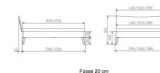

Bett Lounge Caluso Nussbaum von Hasena

Foam 20 cm

Note : Pas noté

Prix

1312,00 CHF

[Poser une question sur ce produit](#)