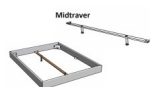

Bett Lounge Fossoli Nussbaum von Hasena

Note : Pas noté

Prix

1349,00 CHF

[Poser une question sur ce produit](#)