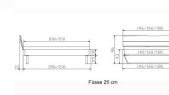

Bett Lounge Fossoli Nussbaum von Hasena

Note : Pas noté

Prix

1349,00 CHF

[Poser une question sur ce produit](#)