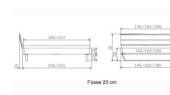

Bett Lounge Fossoli Nussbaum von Hasena

Note : Pas noté

Prix

1349,00 CHF

[Poser une question sur ce produit](#)