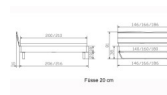

Bett Lounge Fossoli Wildeiche Hasena

Note : Pas noté

Prix

1038,00 CHF

[Poser une question sur ce produit](#)