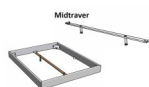

Bett Lounge Fossoli Wildeiche Hasena

Note : Pas noté

Prix

1038,00 CHF

[Poser une question sur ce produit](#)