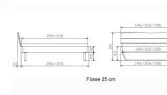

Bett Lounge Fossoli Wildeiche Hasena

Note : Pas noté

Prix

1038,00 CHF

[Poser une question sur ce produit](#)