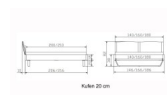

Bett Lounge Marola Wildbuche von Hasena

Note : Pas noté

Prix

968,00 CHF

[Poser une question sur ce produit](#)