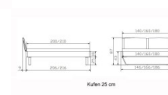

Bett Lounge Marola Wildbuche von Hasena

Note : Pas noté

Prix

968,00 CHF

[Poser une question sur ce produit](#)