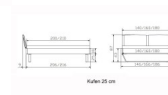

Bett Lounge Marola Wildbuche von Hasena

Note : Pas noté

Prix

968,00 CHF

[Poser une question sur ce produit](#)