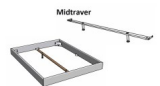

Bett Lounge Pieve Buche von Hasena

Note : Pas noté
Prix

635,00 CHF

[Poser une question sur ce produit](#)