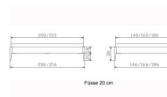

Bett Lounge Pieve Nussbaum geölt von Hasena

Note : Pas noté

Prix

962,00 CHF

[Poser une question sur ce produit](#)

Description du produit

Bett Lounge Pieve Nussbaum von Hasena