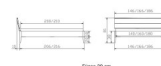

Bett Lounge Sabbioni Nussbaum von Hasena

Frame 20 cm

Note : Pas noté

Prix

1349,00 CHF

[Poser une question sur ce produit](#)