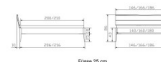

Fliese 25 cm

Note : Pas noté

Prix

1349,00 CHF

[Poser une question sur ce produit](#)