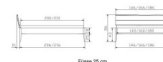

Note : Pas noté

Prix

1021,00 CHF

Lieferzeit ca.
2 - 4 Wochen*

*Lagerbestand anfragen

[Poser une question sur ce produit](#)