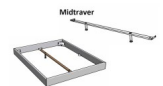

Mittenträger

Note : Pas noté

Prix

952,00 CHF

[Poser une question sur ce produit](#)