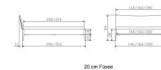

Bett Lounge Spezia Nussbaum geölt von Hasena

20 cm Fasse