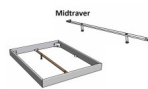

Bett Lounge Spezia Nussbaum geölt von Hasena

20 cm Fasse