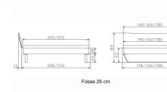

Bett Lounge Tresali Wildbuche von Hasena

Note : Pas noté

Prix

888,00 CHF

[Poser une question sur ce produit](#)