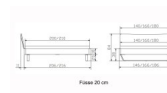

Bett Lounge Tresali Wildbuche von Hasena

Note : Pas noté

Prix

888,00 CHF

[Poser une question sur ce produit](#)