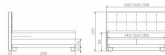

Boxspringbett Pronto Finca von Hasena

Materialien

Note : Pas noté

Prix

2229,00 CHF

[Poser une question sur ce produit](#)

Description du produit

Boxspringbett Pronto Finca von Hasena