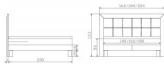

Boxspringbett Pronto Rustico von Hasena

Note : Pas noté

Prix

2229,00 CHF

[Poser une question sur ce produit](#)

Description du produit

Boxspringbett Pronto Rustico von Hasena

Alle Holzteile in Wildeiche Natur, gebürstet, geölt
Bezug Kunstleder KUL pronto **oder** Stoff Pepe
Bezug nicht abnehmbar