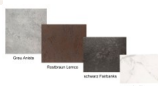

Esstisch Heaven mit Auszug

grau Anista