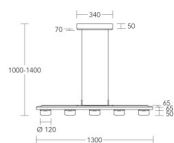

Note : Pas noté

Prix

1935,00 CHF

[Poser une question sur ce produit](#)

Description du produit

Estelle Pendelleuchte Up und Down

Die neue Leuchtenserie Estelle besteht durch hochglänzendes Glas, das aufwendig von Hand gefertigt wurde. Das Design der Leuchten ist gekennzeichnet durch eine Kombination von Glas, Holz und durchdachter Technik. Es erzeugt eine beeindruckende Wirkung, die in der Erinnerung haften bleibt. Die Estelle Pendelleuchte ist ein Statement, das in jedem Raum für Aufmerksamkeit sorgt und den Raum gleichzeitig erhellt.