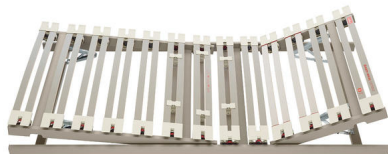

Lattenrost Dream-away Contour RF von Roviva

Note : Pas noté

Prix

926,00 CHF

[Poser une question sur ce produit](#)

Description du produit

Lattenrost Dream-away Contour RF von Roviva

Lattenrost mit Kopf-, Fusshochlagerung

100 % flexible Liegefläche bis zum äussersten Bettrand
Federleiste mehrstufig höhenverstellbar (+27 mm bis -18 mm)
hochelastische Schulterzone
individuell einstellbare Mittelzone
hoher Federweg bei geringer Bauhöhe
Liegefläche bis Breite 160 cm
manuelle Anti-Reflux-Verstellung (Schräglage)

Material:

Rahmen aus festem Schichtholz
Federleisten aus gedämpftem Buchenschichtholz
Federbogen aus *Hytrel*® (Flexibel und langlebig)