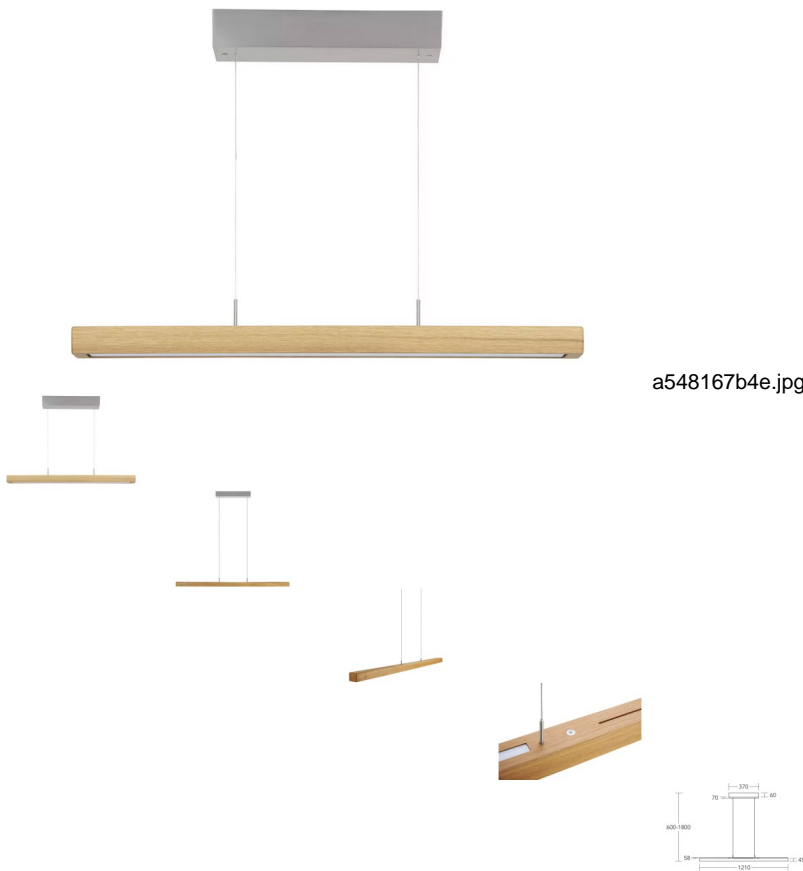

Leonora Pendelleuchte Ober- und Unterlicht mit Rollizug

Note : Pas noté

Prix

1029,00 CHF

[Poser une question sur ce produit](#)

Description du produit

Leonora Pendelleuchte Ober- und Unterlicht mit Rollizug

Die moderne, schlanke Form dieser Leuchte ist der LED-Technik zu verdanken, die es ermöglicht, mit einem kleinen Leuchtenkorpus auszukommen und trotzdem Platz für ein Ober- und Unterlicht zu schaffen.

Durch zwei integrierte Tastdimmer an der Oberseite des Leuchtenkörpers ist es möglich, die Leuchte direkt vor Ort in verschiedene Lichtstimmungen zu versetzen (Dimmen).

Schalt- und dimmbar sind sowohl das Oberlicht als auch das Unterlicht getrennt voneinander.

Die zweifarbig eingebaute deutsche LED erzeugt ein warmes oder kaltes Licht mit stufenlosen Übergängen.

Die Leonora mit Rollenzug verzichtet auf üppige Gegengewichte. Dadurch wirkt sie optisch „clean“ und eignet sich besonders als