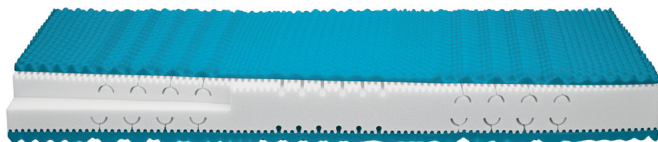

Matratze Exklusiv S

Note : Pas noté

Prix

599,00 CHF

[Poser une question sur ce produit](#)

Description du produit

Matratze Exklusiv S

Die Matratze besteht aus 20 cm AQUAPUR®-Schaum, Raumgewicht 50 kg/m³

Sandwichaufbau:

oben 3 cm AQUAPUR®-Noppenschaum
mittig 14 cm AQUAPUR®-Schaum mit Querkavernen
unten 3 cm AQUAPUR®-Noppenschaum

Bezug Lyocell-Jersey, Dessin 3730, TKZ 53 % Polyester, 47 % Lyocell versteppt, mit 400 g/m² Hygienevlies (100 % Polyester), ein Klimaband sorgt für die perfekte Belüftung.

Abnehmbar durch roten Reissverschluss waschbar bis 60 °C (nicht Tumbler)

Durch Wendeschlaufen kann die Matratze einfach gewendet werden,
Schadstoffgeprüfte Textilien durch OEKO-TEX® Standard 100

wählen Sie zwischen 2 Härtegraden: