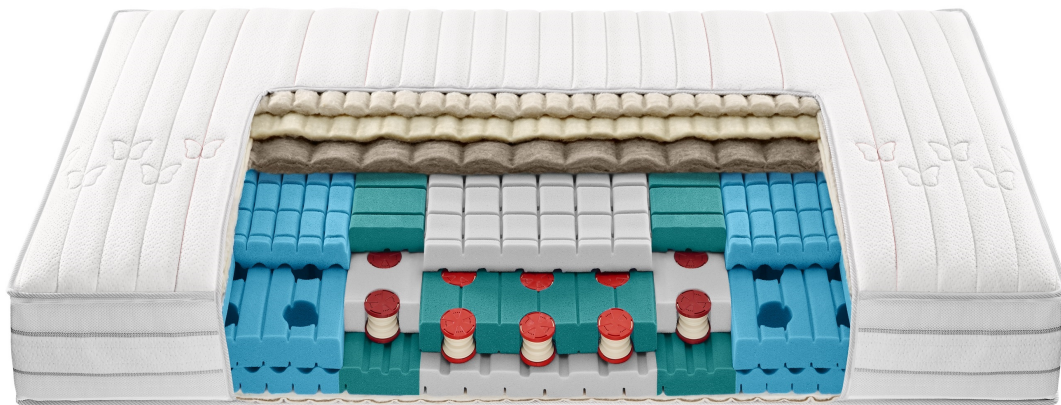

ROVIVA Matratze DREAM-AWAY Air Space

ROVIVA Matratze DREAM-AWAY Air Space

Note : Pas noté

Prix

1691,00 CHF

[Poser une question sur ce produit](#)

Description du produit

ROVIVA Matratze DREAM-AWAY Air Space

NATÜRLICH LEICHT UND LUFTIG INS LAND DER TRÄUME.

Matratzen Kern

Aktives Durchlüftungs- und Federsystem mittels Airbellows. Airbellows-Stützwirkung mit mittlerer Härteabstimmung im Beckenbereich und festerer Abstimmung im Lendenbereich für eine dynamisch-aktive Lordosstütze. Mittelkern aus neuester Generation Porotex Pro mit Luftzelstruktur und mit sieben anatomisch vermessenen Entlastungs- und Stützzonen. Beidseitig druckentlastende, extra-anpassbare 7-Zonen-ErgoContour-Auflage aus Porotex Pro mit Würfeloberflächenschnitt. Neue Schulterentlastungsaufnahme SEA. Horizontale und vertikale Belüftungsprofilierung. Kernhöhe 16 cm, Matratzenhöhe ca. 20 cm.