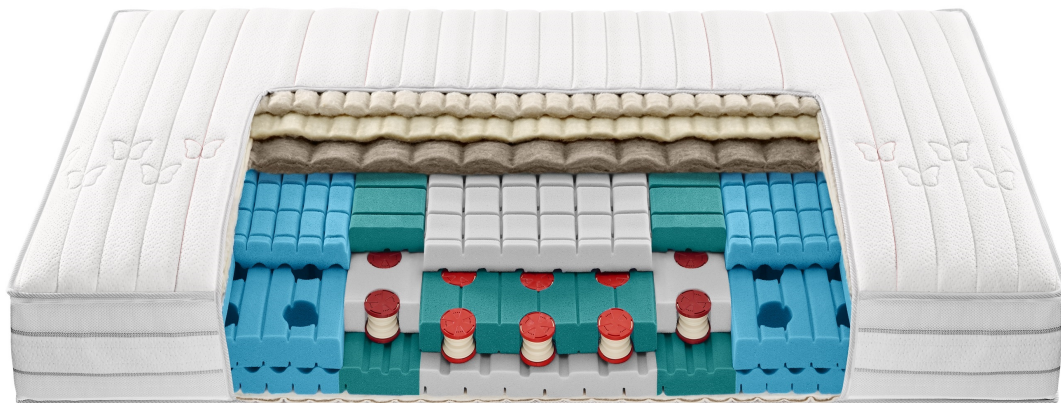

ROVIVA Matratze DREAM-AWAY Air Space

ROVIVA Matratze DREAM-AWAY Air Space

Note : Pas noté

Prix

1691,00 CHF

[Poser une question sur ce produit](#)

Description du produit

ROVIVA Matratze DREAM-AWAY Air Space

NATÜRLICH LEICHT UND LUFTIG INS LAND DER TRÄUME.

Matratzen Kern

Aktives Durchlüftungs- und Federsystem mittels Airbellows. Airbellows-Stützwirkung mit mittlerer Härteabstimmung im Beckenbereich und festerer Abstimmung im Lendenbereich für eine dynamisch-aktive Lordosesestütze. Mittelkern aus neuester Generation Porotex Pro mit Luftzellstruktur und mit sieben anatomisch vermessenen Entlastungs- und Stützzonen. Beidseitig druckentlastende, extra-anpassbare 7-Zonen-ErgoContour-Auflage aus Porotex Pro mit Würfeloberflächenschnitt. Neue Schulterentlastungsaufnahme SEA. Horizontale und vertikale Belüftungsprofilierung. Kernhöhe 16 cm, Matratzenhöhe ca. 20 cm.