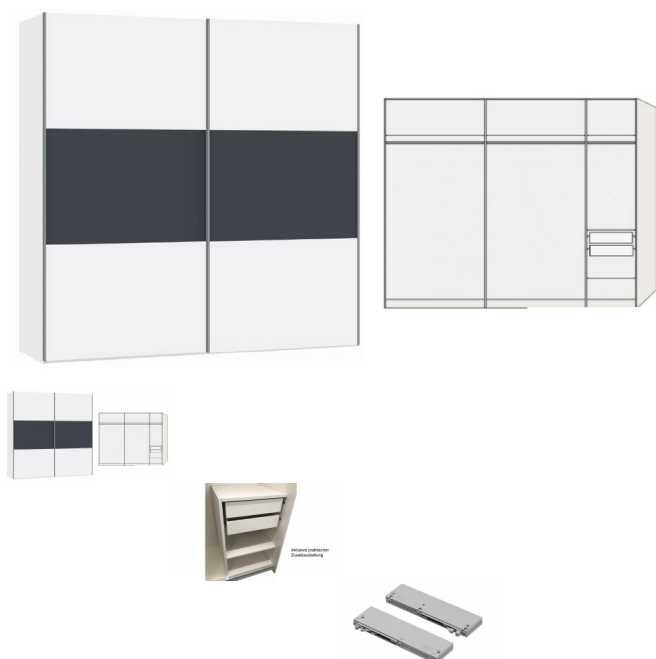

Schwebetürenschränk Andrea 2-türig 250 cm von Jutzler

Aktion statt 1'450.--

Note : Pas noté

Prix

699,00 CHF

[Poser une question sur ce produit](#)

Description du produit

Schwebetürenschränk Andrea 2-türig 250 cm von Jutzler

Korpus Premiumweiss,
Front Premiumweiss mit Anthrazit matt

Inklusive:

2x Schubladen mit Kugelauszug,

2x Tablare gross, 2x Tablar klein, 1x Tablar klein verschraubbar

Eine Kleiderstange pro Abteil

Masse:

Breite 252.8 cm

Höhe 215 cm

Tiefe 65 cm

zerlegt