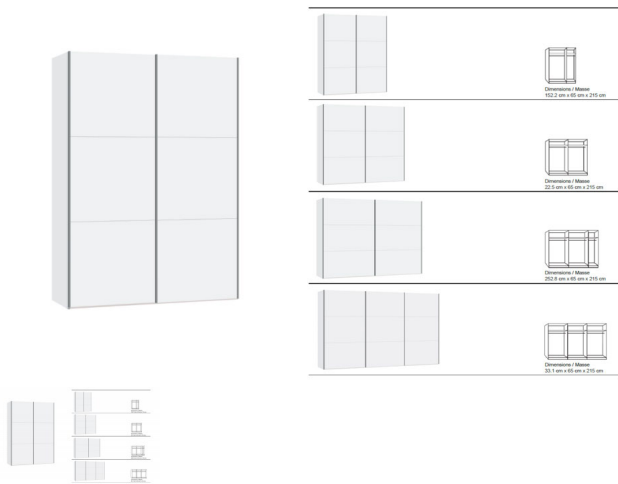

Schwebetürenschränk Jutzler

Note : Pas noté

Prix

704,00 CHF

[Poser une question sur ce produit](#)

Description du produit

Schwebetürenschränk Jutzler

Korpus Premiumweiss
Front Premiumweiss
in diversen Breiten bestellbar: 152.2 - 202.5 - 252.8 - 303,1 cm
Höhe 215 cm
Tiefe 65 cm
im Preis inbegriffen: 1 Tablar und 1 Kleiderstange pro Abteil

■ Made in Switzerland