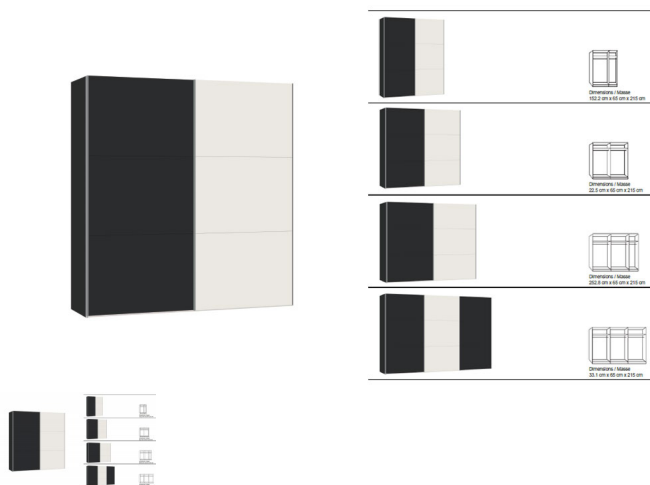

Schwebetürenschränk Jutzler

Note : Pas noté

Prix

939,00 CHF

[Poser une question sur ce produit](#)

Description du produit

Schwebetürenschränk Jutzler

Korpus novaschwarz
Front novaschwarz, mit Glas weiss
in diversen Breiten bestellbar: 152.2 - 202.5 - 252.8 - 303,1 cm
Höhe 215 cm
Tiefe 65 cm
im Preis inbegriffen 1 Tablar und 1 Kleiderstange pro Abteil

▣ Made in Switzerland