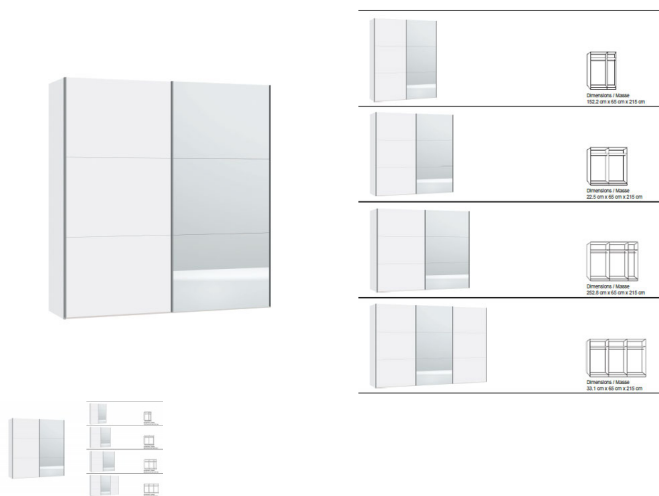

Schwebetürenschränk Jutzler

Note : Pas noté

Prix

823,00 CHF

[Poser une question sur ce produit](#)

Description du produit

Schwebetürenschränk Jutzler

Korpus Premiumweiss
Front Premiumweiss mit Spiegel
in diversen Breiten bestellbar: 152.2 - 202.5 - 252.8 - 303,1 cm
Höhe 215 cm
Tiefe 65 cm
im Preis inbegriffen 1 Tablar und 1 Kleiderstange pro Abteil